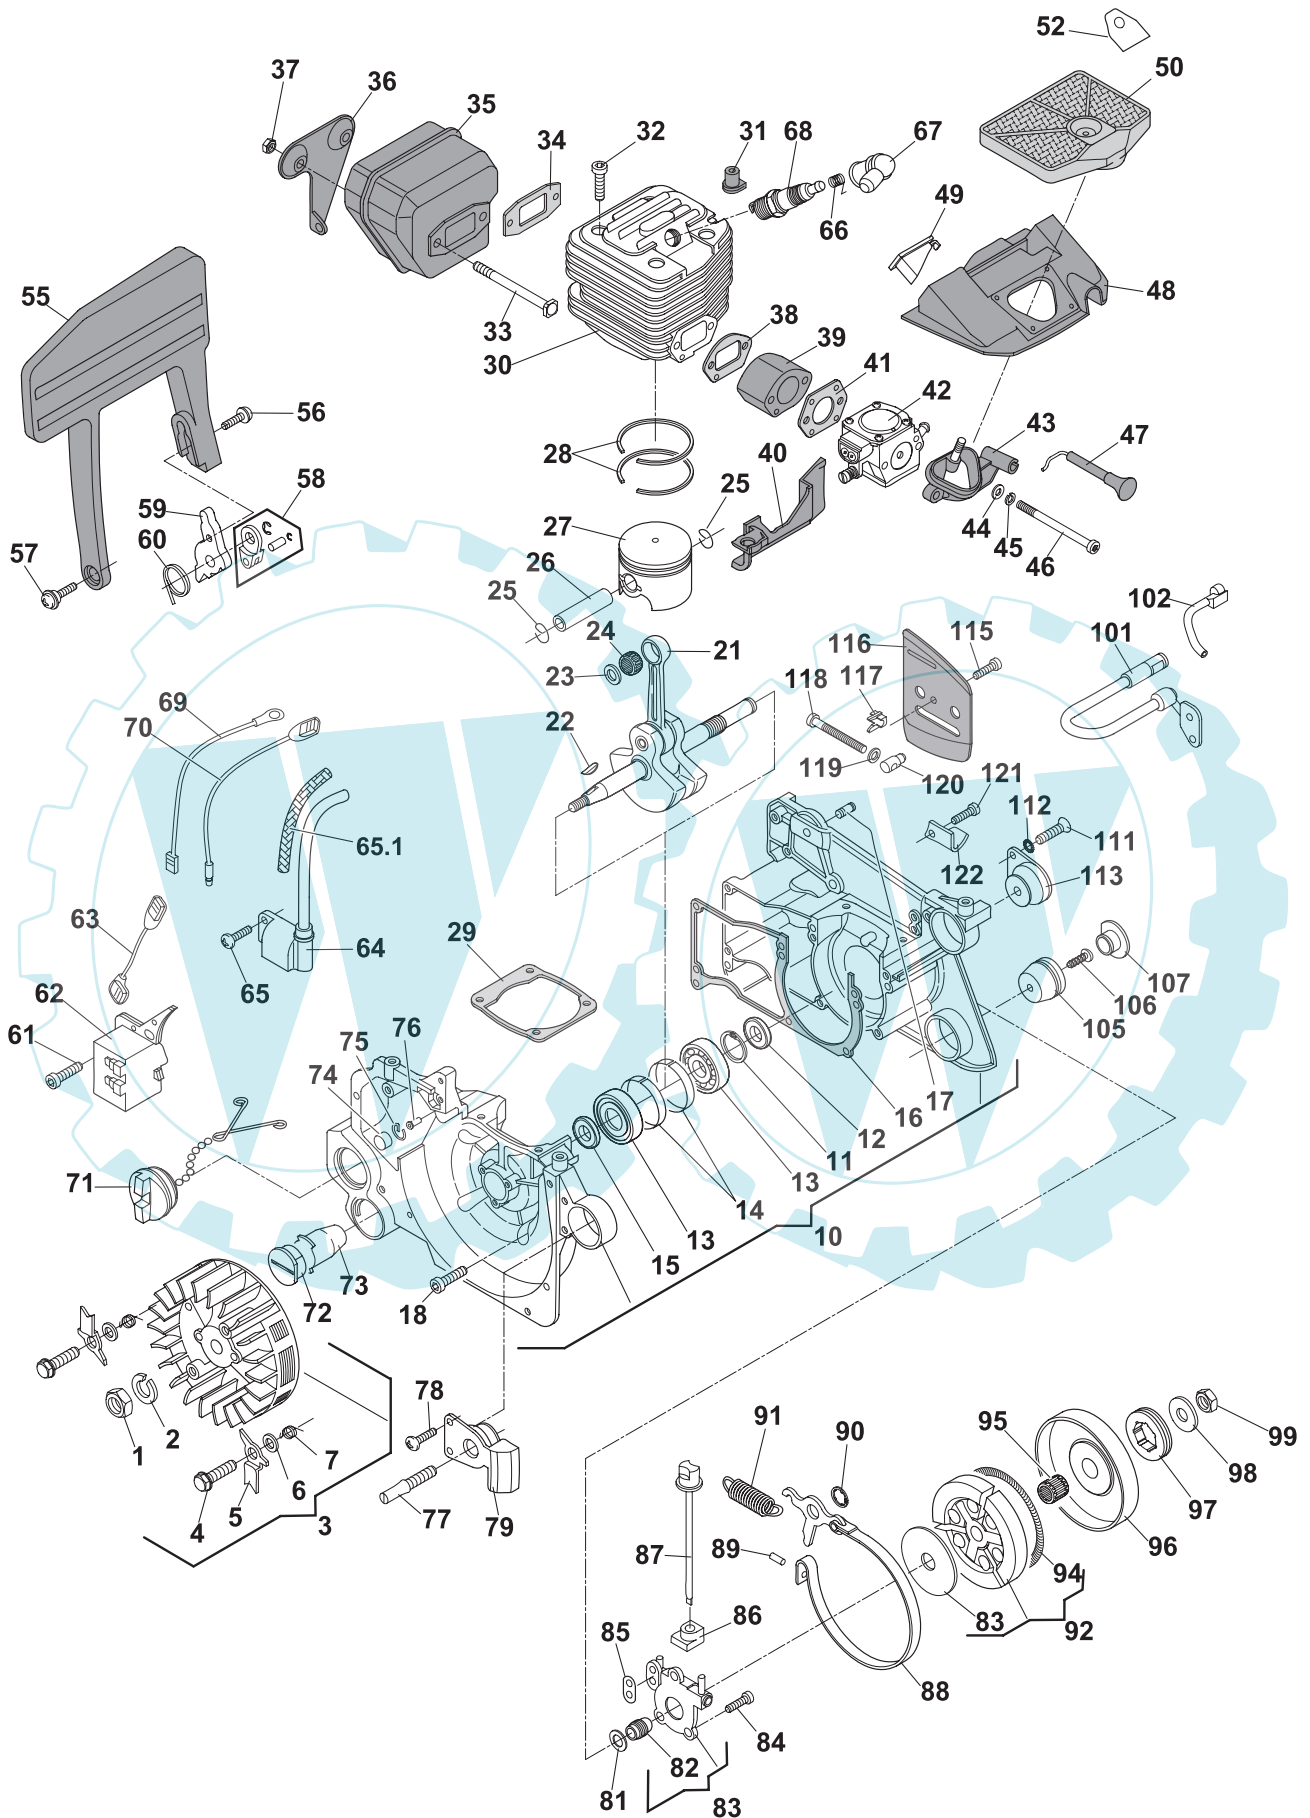

## MOTORE, ENGINE, MOTEUR, MOTOR

N°	Code	Q.ty	Descrizione	Description	Description	Beschreibung	Remarks
63	6995046	1	Cavo	Cable	Cables	Kabel	
64	6995045	1	Ass. Bobina Elettronica	Ignition Ass'Y	Bobine Électronique	Set Elektronikspule	
65	6995008	2	Vite	Screw	Vis	Schraube	
65.1	6995065	1	Guaina	Jacket Tube	Gaine	Hülle	
66	6995022	1	Molla Attacco Candela	Spark Plug Spring	Ressort Fixation Bougie	Feder Zündkerzenbef.	
67	6995066	1	Cappuccio Candela	Spark Plug Cover	Capuchon Bougie	Zündkerzenkappe	
68	3210024	1	Candela	Spark Plug	Bougie	Zündkerze	
69	6995047	1	Cavo Bobina-Interruttore	Coil-Switch Cable	Câble Bobine-Interrupt.	Spulendraht	
70	6995048	1	Cavo Massa	Earth Cable	Câble Masse	Erdungskabel	
71	6995109	1	Ass. Tappo Olio	Tank Cap	Bouchon Huile	Satz Ölstopfen	
72	6995155	2	Tappo Antivibrante	Welch Plug	Bouchon	Stopfen	
73	6995036	2	Antivibrante	Shock Absorber	Antivibrations	Schwingungsdämpfer	
74	6995087	1	Valvola	Valve	Vanne	Ventil	
75	6995088	1	Fermo	Retainer	Butoir	Sperrung	
76	6995081	1	Valvola	Valve	Vanne	Ventil	
77	6995040	2	Perno	Pin	Tourillon	Stift	
78	6995032	2	Vite	Screw	Vis	Schraube	
79	6995037	1	Antivibrante	Shock Absorber	Antivibrations	Schwingungsdämpfer	
81	6995019	0-2	Rondella	Washer	Rondelle	Unterlegscheibe	
82	6995119	1	Vite	Screw	Vis	Schraube	
83	6995140	1	Ass. Pompa Olio	Oil Pump	Pompe À Huile	Satz Ölpumpe	
84	6995011	3	Vite	Screw	Vis	Schraube	
85	6995120	1	Guarnizione	Gasket	Garniture	Dichtung	
86	6995121	1	Gommino	Grommet	Caoutchouc	Gummi	
87	6995122	1	Perno Regolazione Pompa Reg.	Retaining Pin	Axe Réglage Pompe Rég.	Reglerstift Pumpe Einst.	
88	6995106	1	Nastro Freno C/Spina	Brake Band	Bande Frein + Axe	Bremsband M. Stift	
89	23665001/0	1	Spina	Pin	Cheville	Stift	
90	6995015	2	Anello Elastico	Elastic Ring	Anneau Élastique	Elastischer Ring	
91	6995059	1	Molla	Spring	Ressort	Feder	
92	6995043	1	Ass. Frizione	Clutch Ass.Y	Friction	Set Kupplung	
93	6995044	1	Rondella	Washer	Rondelle	Unterlegscheibe	
94	6995095	1	Molla	Sprin	Ressort	Feder	
95	6995079	1	Gabbia A Rulli	Needle Bearing	Cage À Roulements	Walzenkäfig	
96	6995094	1	Ass.Campana Frizione	Drum Ass'Y, Clutch	Cloche Friction	Set Kupplungsglocke	
97	6995128	1	Ass. Ruota Dentata	Gear Assy	Ens. Roue Dentée	Satz Zahnrad	
98	6995096	1	Rondella	Washer	Rondelle	Unterlegscheibe	
99	6995074	1	Dado	Nut	Ecrou	Mutter	
101	6995104	1	Ass. Pescante Olio C/Tubo	Filter Intank Assy With Pipe	Tube Aspiration Huile	Satz Ölzufuhr M.Schlauch	
102	6995105	1	Tubo Mandata Olio	Oil Tube Outlet	Tuyau Refoul. Huile	Abfluss Öl	
105	6995038	1	Antivibrante	Shock Absorber	Antivibrations	Schwingungsdämpfer	
106	6995023	1	Vite	Screw	Vis	Schraube	
107	6995068	1	Tappo Gommino Antivib.	Cap	Bouchon Caout. Antivib.	Deckel	
111	6995007	2	Vite	Screw	Vis	Schraube	
112	6995077	2	Rondella	Washer	Rondelle	Unterlegscheibe	
113	6995039	1	Antivibrante	Shock Absorber	Antivibrations	Schwingungsdämpfer	
115	6995006	1	Vite	Screw	Vis	Schraube	
116	6995117	1	Lamierino Base Barra Interno	Plate	Plaque Base Guide Interne	Blech Basis Stange Inn.	
117	6995086	1	Vite	Screw	Vis	Schraube	
118	6995085	1	Vite	Screw	Vis	Schraube	
119	23657003/0	1	Rondella	Washer	Rondelle	Unterlegscheibe	
120	6995078	1	Perno	Pin	Tourillon	Stift	
121	6995031	1	Vite	Screw	Vis	Schraube	
122	6995030	1	Fermacatena	Chain Guard	Butée Chaîne	Kettenstop	