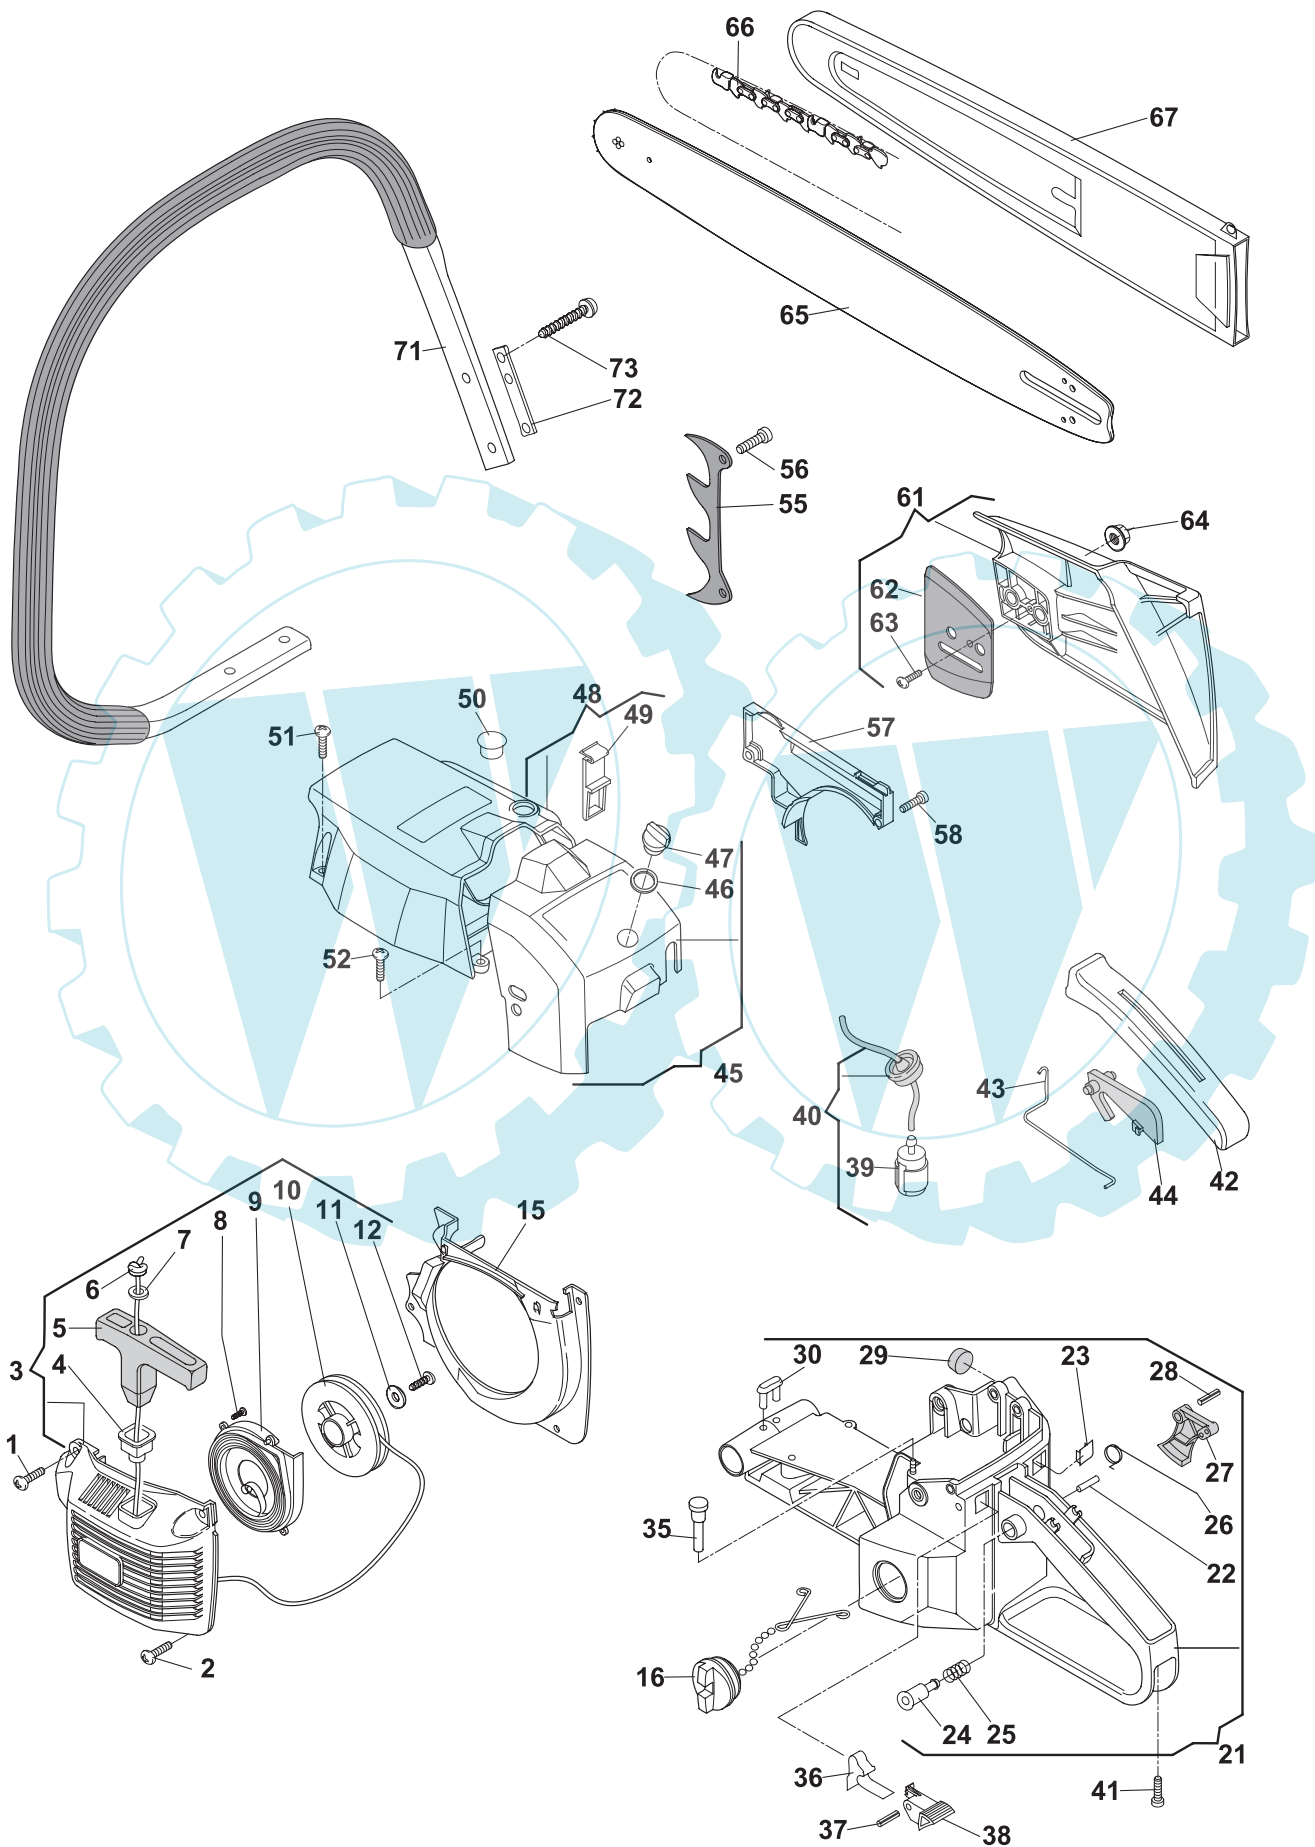

CARROZZERIA, HOUSING, CARTER, GEHÄUSE

CARROZZERIA, HOUSING, CARTER, GEHÄUSE

N°	Code	Q.ty	Descrizione	Description	Description	Beschreibung	Remarks
1	6995142	1	Vite	Screw	Vis	Schraube	
2	6995050	3	Vite	Screw	Vis	Schraube	
3	6995157	1	Ass. Avviatore Giallo	Starter Assy Yellow	Démarrreur Jaune	Set Starter Gelb	
3	6995162	1	Ass. Avviatore Rosso	Starter Assy Red	Démarrreur Rouge	Set Starter Rot	
4	6995049	1	Gommino Passacavo	Grommet	Caoutchouc Passe-Câble	Lippklampe	
5	6995125	1	Impugnatura Avviamento	Starter Handle	Poignée Démarrage	Griff Starter	
6	6995124	1	Fune Avviamento	Starter Cord	Câble Démarrage	Seil Starter	
7	6995076	1	Rondella	Washer	Rondelle	Unterlegscheibe	
8	6995061	2	Vite	Screw	Vis	Schraube	
9	6995123	1	Molla Avviamento	Starter Spring	Ressort Démarrage	Feder Starter	
10	6995099	1	Puleggia Avviamento	Starter Pulley	Poulie Démarrage	Riemenscheibe Starter	
11	6995080	1	Rondella	Washer	Rondelle	Unterlegscheibe	
12	6995023	1	Vite	Screw	Vis	Schraube	
15	6995131	1	Convogliatore Aria	Air Conveyor	Convoyeur Air	Luftsammelleitung	
16	6995091	1	Ass. Tappo Miscela	Fuel Cap Assy	Bouhcon Mélange	Set Deckel Treibstoff	
21	6995153	1	Ass. Impugnatura	Handle Assy	Ens. Poignée	Satz Gelber	
22	6995082	1	Fermo	Retainer	Butée	Sperrung	
23	6995089	1	Piastrina	Plate	Plaque	Platte	
24	6995073	1	Pomello	Knob	Bouton	Knauf	
25	6995072	1	Molla	Spring	Ressort	Feder	
26	6995114	1	Molla Leva Acceleratore	Spring	Ressort	Feder Gashebel	
27	6995134	1	Leva Acceleratore	Throttle Lever	Levier Accélérateur	Gashebel	
28	6995016	1	Spina	Pin	Cheville	Stift	
29	6995034	1	Ammortizzatore	Shock Absorber	Amortisseur	Stossdämpfer	
30	6995063	1	Ammortizzatore	Shock Absorber	Amortisseur	Stossdämpfer	
35	6995092	1	Ass. Valvola Sfiato	Breather Valve Ass.Y	Vanne Évent	Set Lüftungsventil	
36	6995115	1	Molla	Spring	Ressort	Feder	
37	6995035	1	Spina elastica	Elastic Pin	Cheville	Stift	
38	6995090	1	Interruttore	Switch	Interrupteur	Schalter	
39	6995069	1	Ass. Pescante Miscela	Intake Filter Assy	Plongeur Mélange	Treibstoffleitung	
40	6995116	1	Tubo Pescante Mix	Fuel Line	Tuyau Plongeur Mélange	Treibstoff-Zufuhrleitung	
41	6995113	1	Vite	Screw	Vis	Schraube	
42	6995154	1	Coperchio Impugnatura	Handle Cover	Couvercle Poignée	Deckel Griff	
43	6995052	1	Leva Acceleratore	Throttle Lever	Levier Accélérateur	Gashebel	
44	6995135	1	Leva Di Sicurezza	Safety Lever	Levier De Sécurité	Sicherheitshebel	
45	6995158	1	Coprifiltro Giallo	Filter Cover Yellow	Couvre-Filtre Jaune	Filterabd. Gelb	
45	6995163	1	Coprifiltro Rosso	Filter Cover Red	Couvre-Filtre Rouge	Filterabd. Rot	
46	6995133	1	Guarnizione	Gasket	Garniture	Dichtung	
47	6995127	1	Pomello	Knob	Bouton	Knauf	
48	6995152	1	Ass. Copricilindro Giallo	Cylinder Cover Yellow	Couvre-Cylindre Jaune	Zylinderabd. Gelb	
48	6995159	1	Ass. Copricilindro Rosso	Cylinder Cover Red	Couvre-Cylindre Rouge	Zylinderabd. Rot	
49	6995110	1	Regolatore Riscaldamento	Heater Regulator	Régulateur Chauffage	Heizungsregler	
50	6995111	1	Gommino	Grommet	Caoutchouc	Gummi	
51	6995012	1	Vite	Screw	Vis	Schraube	
52	6995010	2	Vite	Screw	Vis	Schraube	
55	6995060	1	Arpione	Spike	Cliquet	Sperrklinke	
56	6995033	2	Vite	Screw	Vis	Schraube	
57	6995161	1	Coperchio Freno	Cover	Couvercle Frein	Bremsdeckel	
58	6995009	2	Vite	Screw	Vis	Schraube	
61	6995156	1	Ass. Carter Frizione Giallo	Clutch Ho. W/Br. Assy Yellow	Carter Friction Jaune	Kupplungsgeh. Gelb	
61	6995160	1	Ass. Carter Frizione Rosso	Clutch Ho. W/Br. Assy Red	Carter Friction Rouge	Kupplungsgeh. Rot	
62	6995118	1	Lamierino Barra Esterno	Plate	Plaque Guide Externe	Blech Stange Außen	
63	6995013	1	Vite	Screw	Vis	Schraube